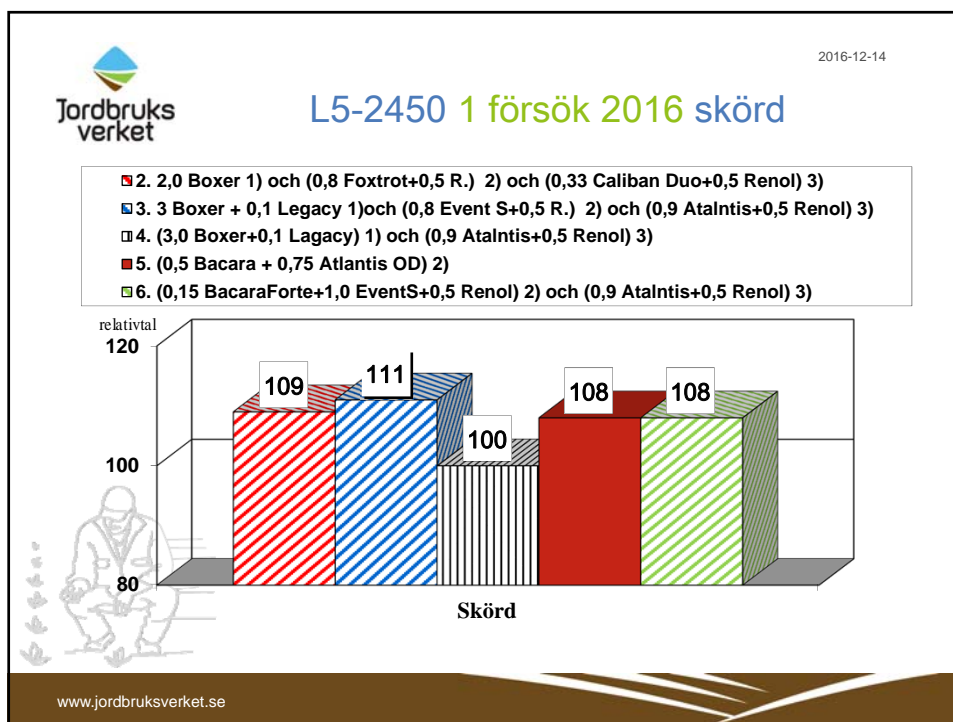

## L5-2450 Bekämpning av Renkavle 1 försök 2016

Renkavle

Se sidan 3: 2-3 tabell 1

www.jordbruksverket.se

Jordbruksverket

L5-840A Majsförsök 2016  
Öland

2016-12-14

Ogräs :  
Målla  
Penningört  
Hönshirs  
Kvickrot

Se sidan 3:12-13 tabell 13

www.jordbruksverket.se

2016-12-14