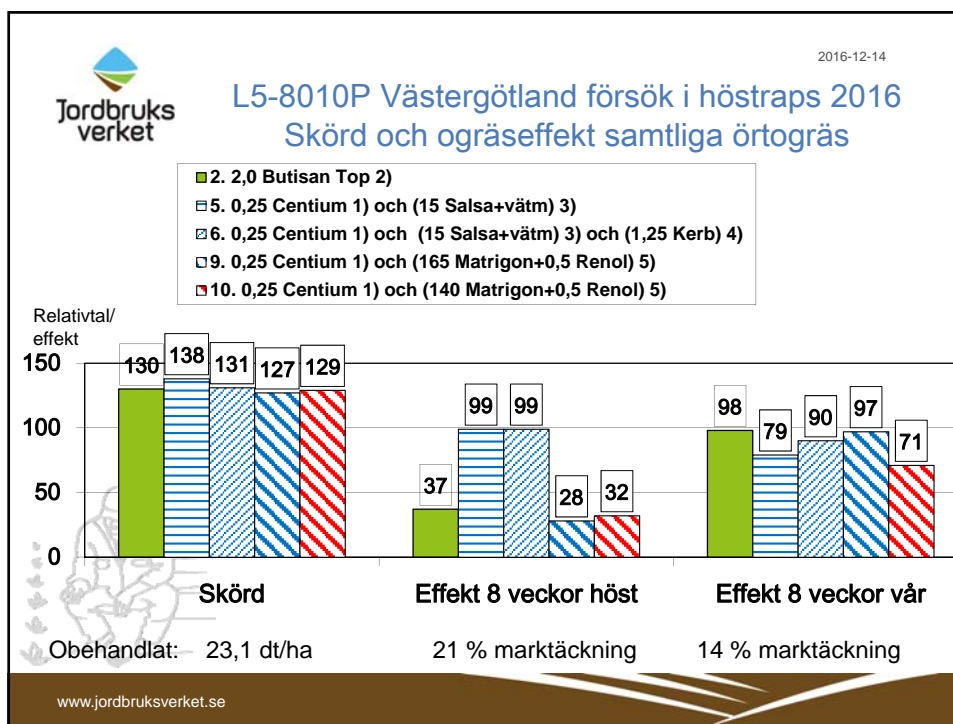

## L5-810P Hösträps plöjt försök Västergötland 2016

Örtgräs :  
Baldersbrå  
Snärjmåra  
Våtarv  
Viol  
Åkersenap  
(höstgrodd)

Se sidan 3:7-8 tabell 7-8

[www.jordbruksverket.se](http://www.jordbruksverket.se)