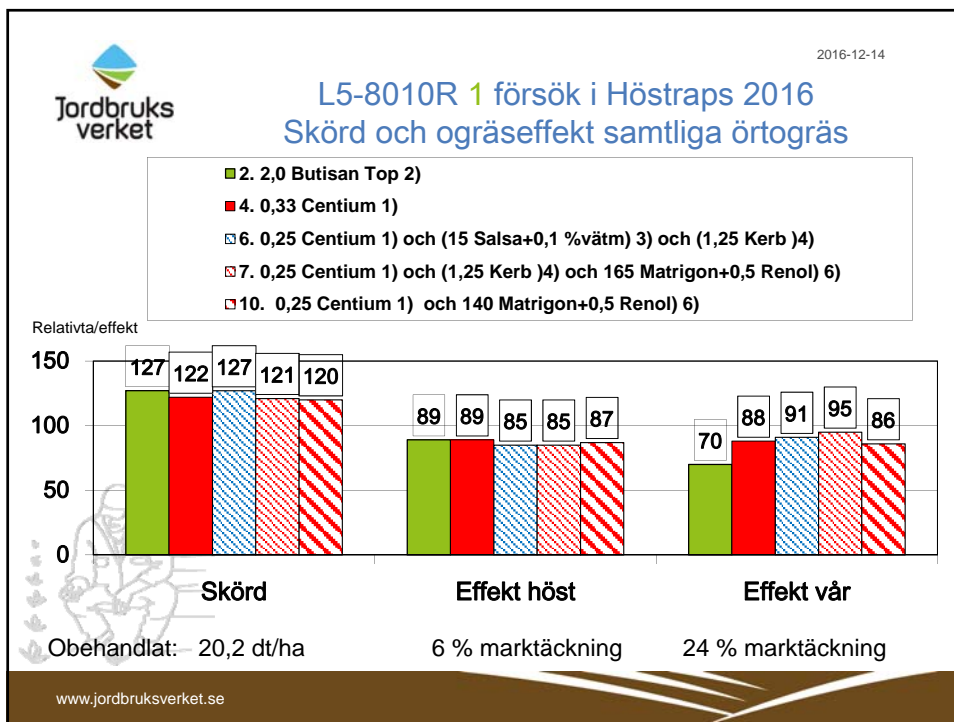

Etablering He-va maskin