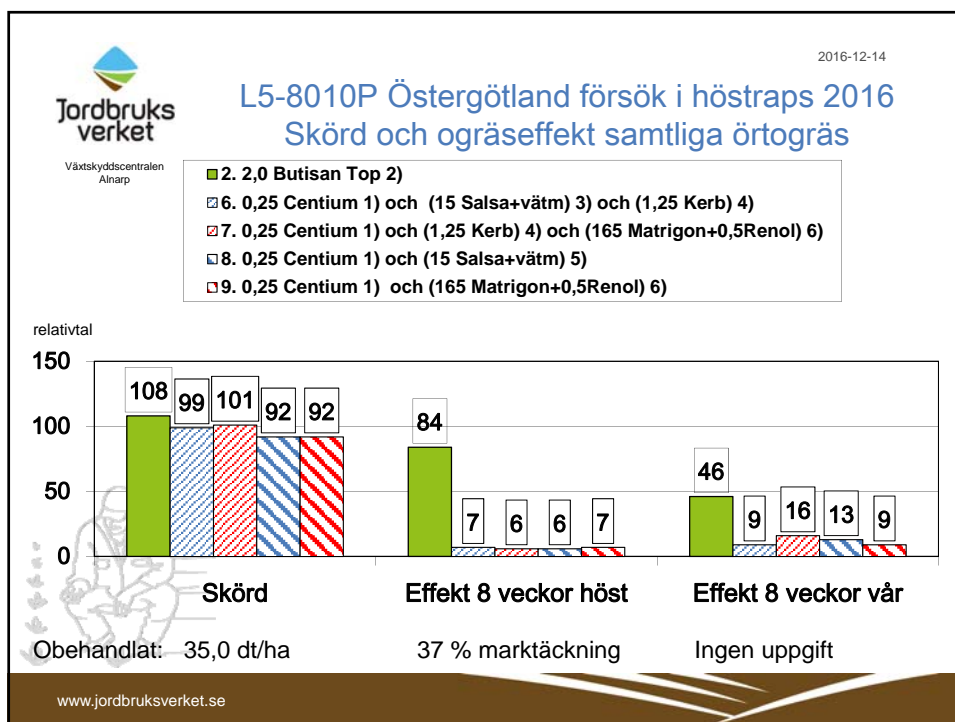

## L5-810P Höstraps plöjt Försök Östergötland 2016

Örtogräs :  
Baldersbrå  
Lomme  
Snärjmåra  
Viol (dominerade)

Se sidan 3:18-9 tabell 9

www.jordbruksverket.se

2016-12-14

**Jordbruksverket**  
Växskyddscentralen  
Alnarp