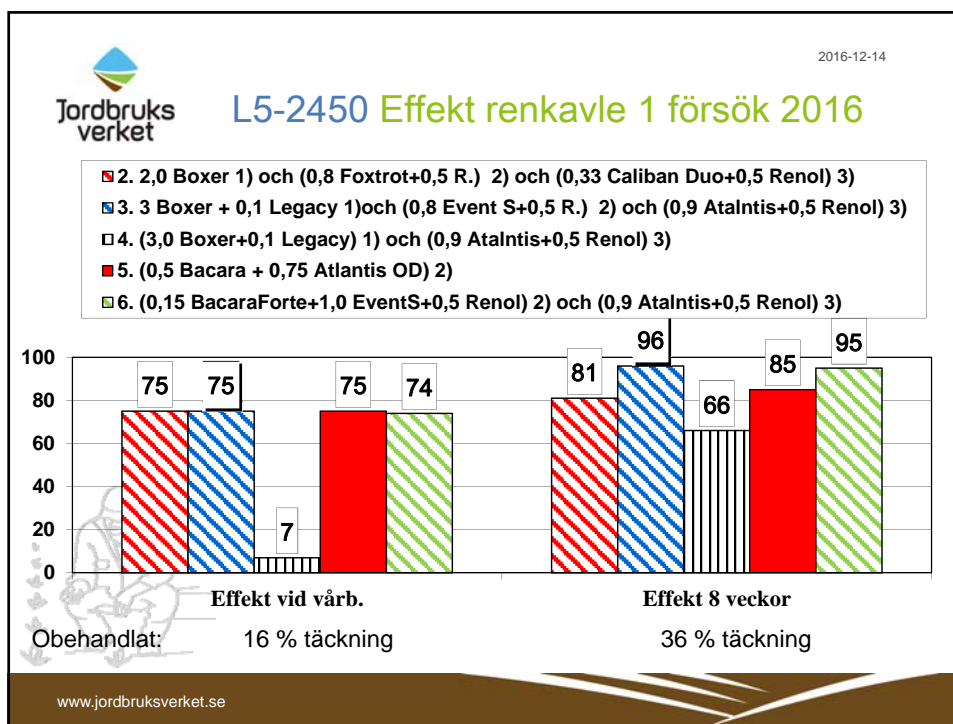

## L5-2450 Bekämpning av Renkavle 1 försök 2016

Renkavle

Se sidan 3: 2-3 tabell 1

www.jordbruksverket.se

Jordbruksverket

L5-840A Majsförsök 2016  
Öland

2016-12-14

Ogräs :  
Målla  
Penningört  
Hönshirs  
Kvickrot

Se sidan 3:12-13 tabell 13

www.jordbruksverket.se

2016-12-14