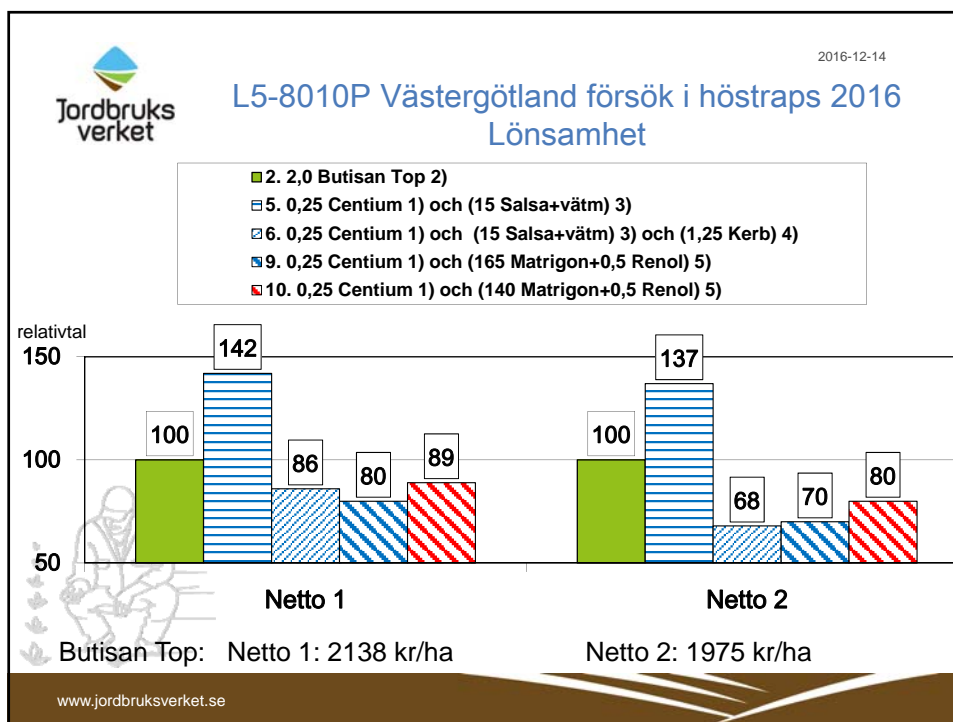

## L5-810P Hösträps plöjt försök Västergötland 2016

Örtgräs :  
Baldersbrå  
Snärjmåra  
Våtarv  
Viol  
Åkersenap  
(höstgrodd)

Se sidan 3:7-8 tabell 7-8

[www.jordbruksverket.se](http://www.jordbruksverket.se)