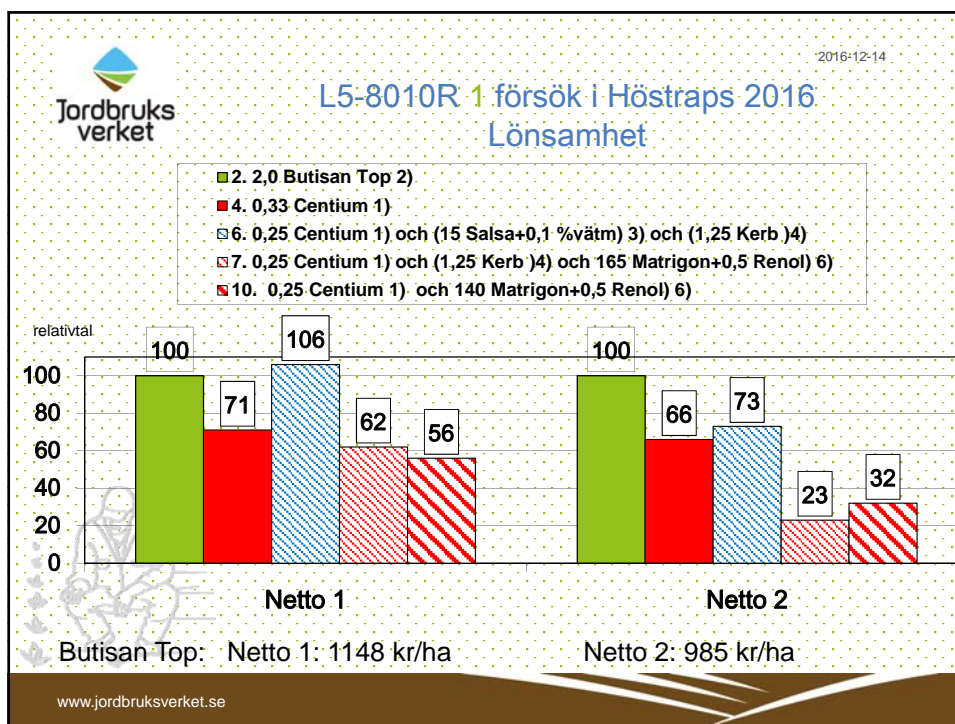

## Väderstad TopDown med BioDrill användes i försöket

www.jordbruksverket.se

## Etablering He-va maskin

Jordbruksverket 2016-12-14