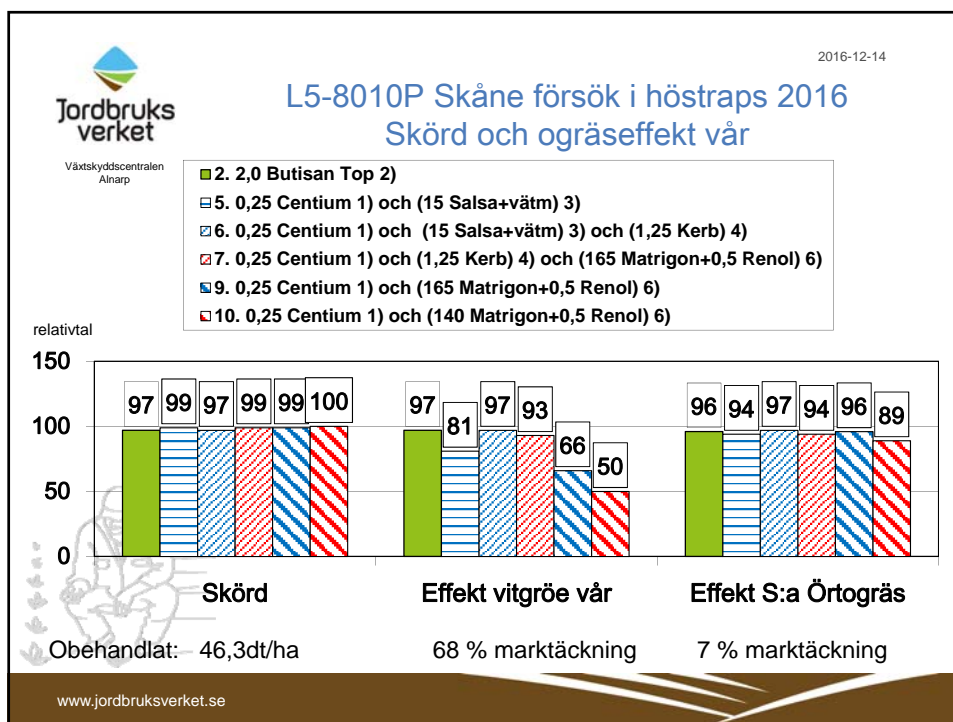

## L5-810P Höstraps plöjt Försök Skåne 2016

Örtogräs :  
Vitgröe  
(Dominerande)  
Lomme  
viol

Se sidan 3:9-10 tabell 10

www.jordbruksverket.se

 Jordbruks  
verket  
 Växskyddscentralen  
Ainarp

2016-12-14