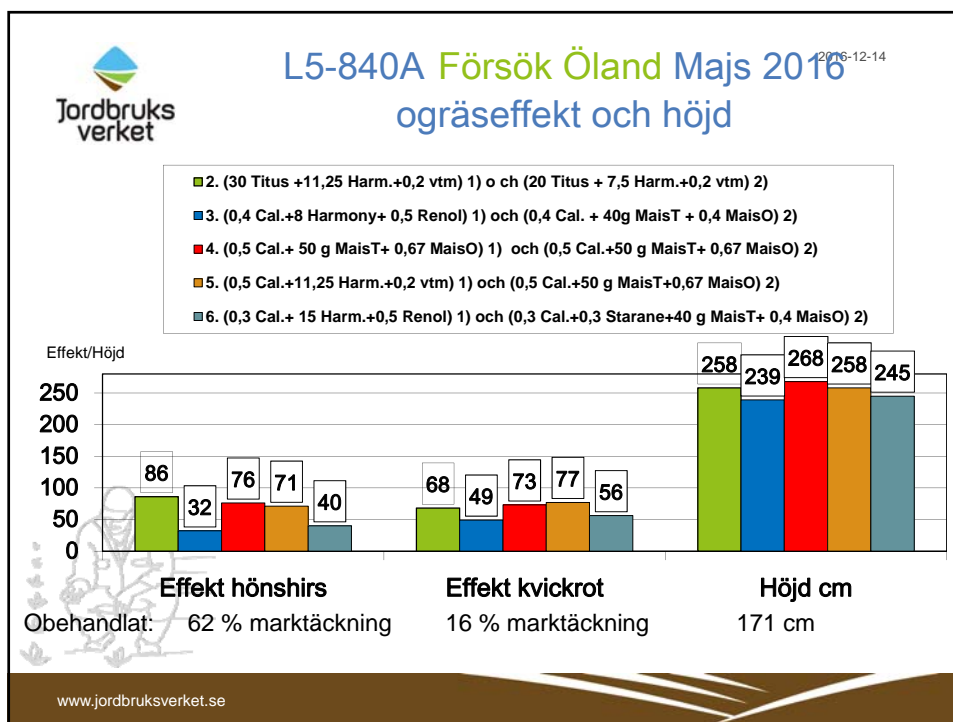

www.jordbruksverket.se

2016-12-14

**Jordbruks  
verket**  
Växtskyddscentralen  
Ålnarp

## L5-2450 Bekämpning av Renkavle 1 försök 2016

Renkavle

Se sidan 3: 2-3 tabell 1

www.jordbruksverket.se

Jordbruksverket

L5-840A Majsförsök 2016  
Öland

2016-12-14

Ogräs :  
Målla  
Penningört  
Hönshirs  
Kvickrot

Se sidan 3:12-13 tabell 13

www.jordbruksverket.se

2016-12-14